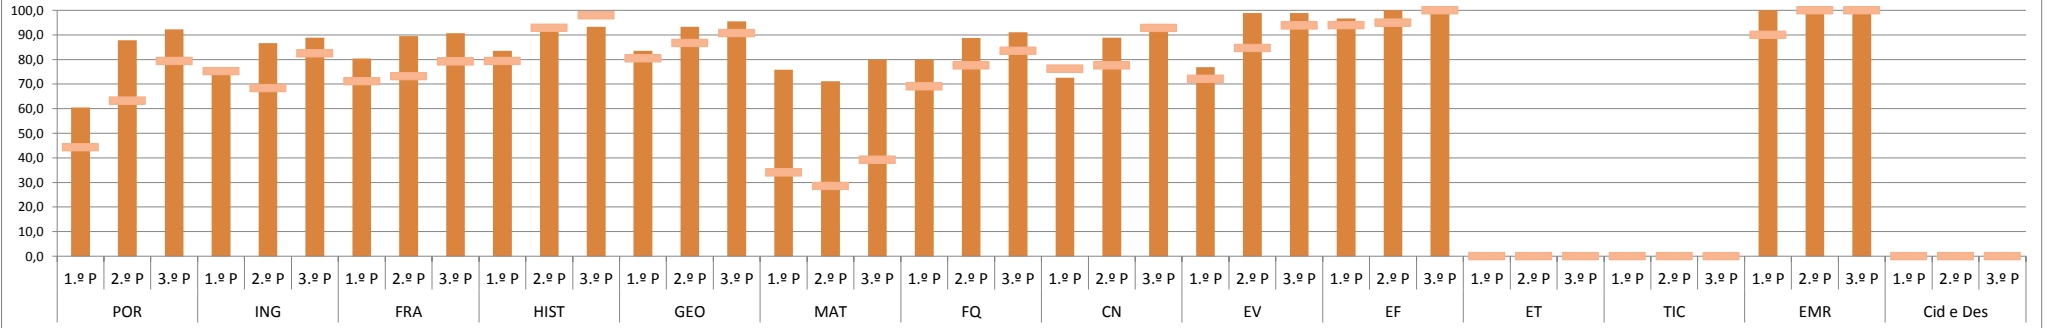

Taxa de Sucesso - 3.º Ciclo

9.º Ano - Taxa de Sucesso

■ 2019/20   ▬ 2018/19